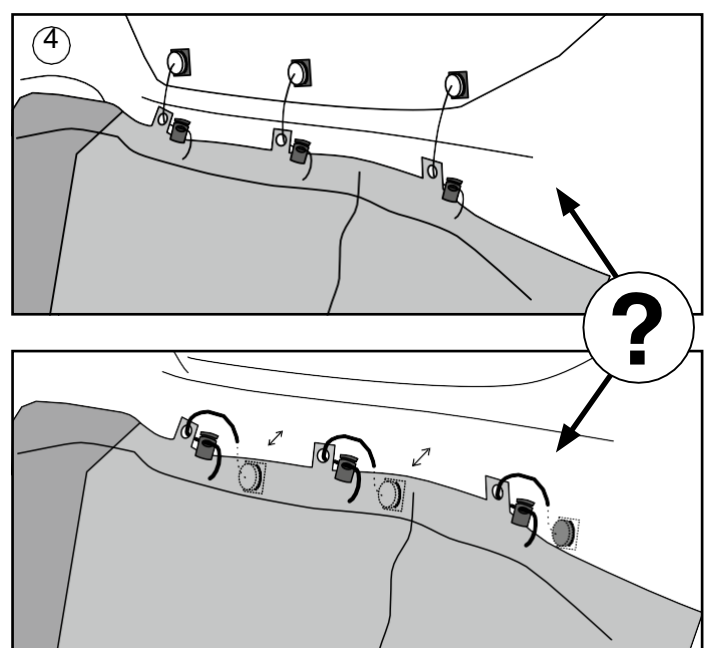

## Obsah:

10 x 3M™ lepiaca  
podložka (z toho 2  
náhradné)

10 x upevňovacia šnúra  
s nastavovačom dĺžky  
(z toho 2 náhradné)

10 x patentky

10 x skrutka

**A**

Pokračujte na ďalšej strane

# Montážny Návod

**B**

Pokračujte na ďalšej strane