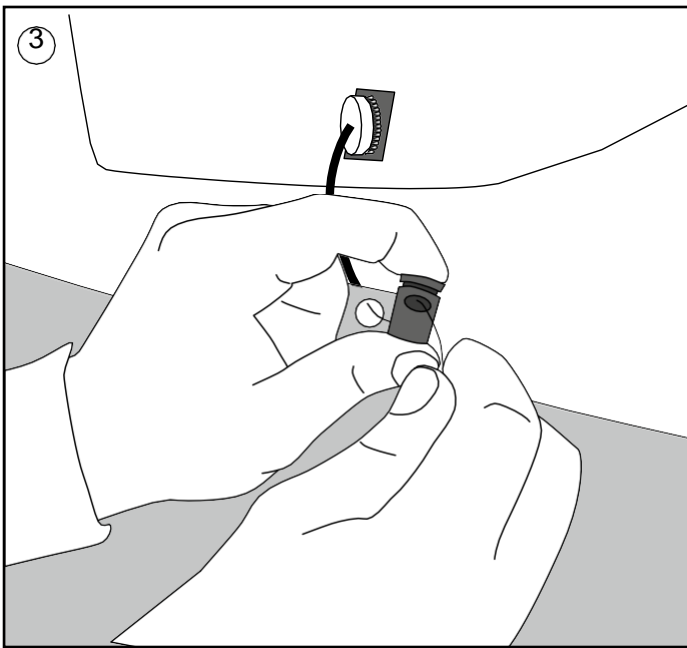

Montážny Návod

B

Pokračujte na ďalšej strane