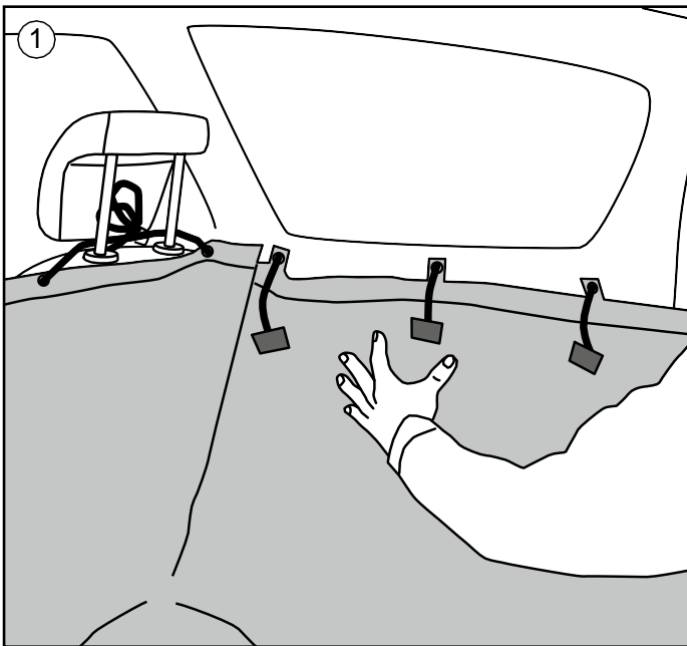

Montážny Návod

B

Pokračujte na ďalšej strane