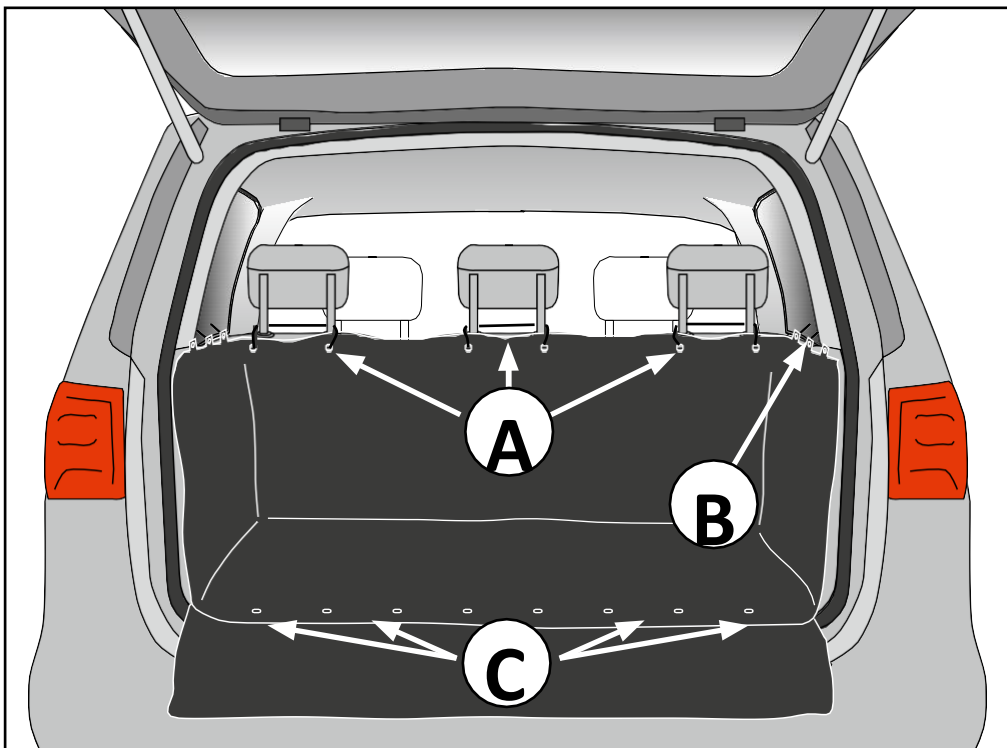

# Montážny Návod

**kleinmetall®**  
Transportschutzsysteme

**Názov** COVERALL DELUXE  
**Popis produktu** Deka do kufra auta  
**Číslo** 50555010  
**Upevnenie** na opierkach hlavy, bočných oknách a vnútornom obložení  
**Použitelnosť** veľké Kombi, terénne vozidlá a dodávky  
**Typ a prevedenie** univerzálna veľkosť  
**Váha** 2,2 kg  
**Rozmery** šírka 120 cm, hĺbka 110 cm, výška 60 cm

## Obsah:

10 x 3M™ lepiaca  
podložka (z toho 2  
náhradné)

10 x upevňovacia šnúra  
s nastavovačom dĺžky  
(z toho 2 náhradné)

10 x patentky

10 x skrutka

**A**

Pokračujte na ďalšej strane