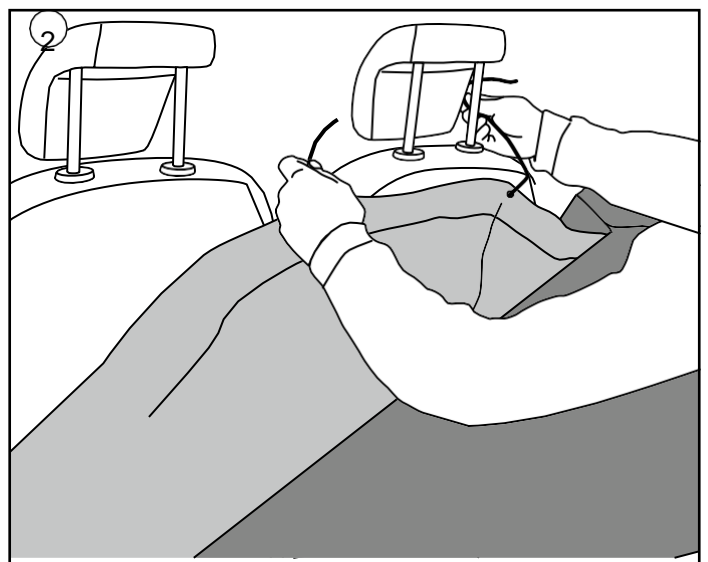

## Obsah:

10 x 3M™ lepiaca  
podložka (z toho 2  
náhradné)

10 x upevňovacia šnúra  
s nastavovačom dĺžky  
(z toho 2 náhradné)

10 x patentky

10 x skrutka

**A**

Pokračujte na ďalšej strane