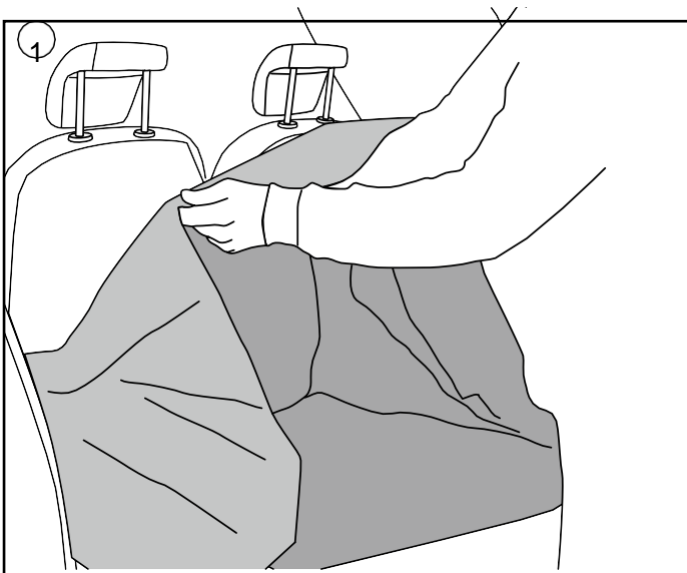

## Obsah:

10 x 3M™ lepiaca  
podložka (z toho 2  
náhradné)

10 x upevňovacia šnúra  
s nastavovačom dĺžky  
(z toho 2 náhradné)

10 x patentky

10 x skrutka

**A**

Pokračujte na ďalšej strane