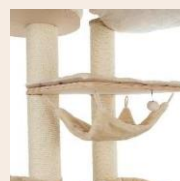

Počet 1
Hojdacia sieť

D: 530
Š: 380

Plocha na
ležanie
D 450 x Š 280