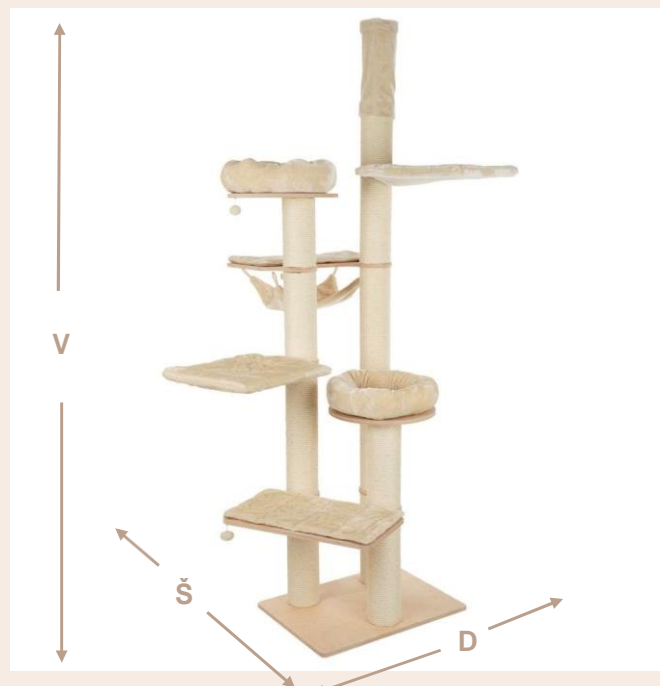

natural

P A R A D I S E

DESIGNED FOR NATURAL INSTINCTS.

NATURAL PARADISE AMARYLLIS ŠKRABADLO PO STROP

ROZMERY (MM) – LA: 180496+180497, 180498+180499

natural

PARADISE

Celkový rozmer:

Výška	2010 mm
Dĺžka	1650 mm
Šírka	950 mm

Celkový rozmer:

Výška	2430-2650 mm
Dĺžka	1650 mm
Šírka	1120 mm

NATURAL PARADISE AMARYLLIS ŠKRABADLO PO STROP

ROZMERY (MM) – LA: 180496+180497, 180498+180499

natural
PARADISE

JEDNOTLIVÉ ČASTI:

Počet 1
Podstavec

D: 790
Š: 580

Počet 2
Platforma

D: 700
Š: 540

Plocha na
ležanie
D 700 x W 380

Počet 2
Pelech

Ø: 500
V: 120

Plocha na
ležanie
Ø 330

Počet 2
Hojdacia sieť

D: 660
Š: 500

Plocha na
ležanie
D 500 x Š 500

Počet 1
Hojdacia sieť

D: 530
Š: 380

Plocha na
ležanie
D 450 x Š 280

Počet 1
Napnutie k
stropu