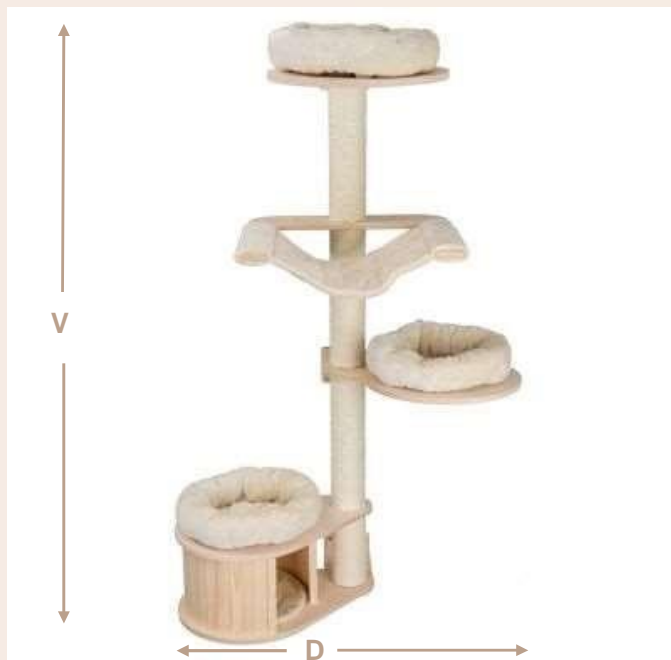

# NATURAL PARADISE ŠKRABADLO NA STENU MAGNOLIA

ROZMERY (MM) – LA: 99397

*natural*  
PARADISE

## Celkový rozmer:

Výška	2000 mm
Dĺžka	1120 mm
Šírka	850 mm

### Počet 1

Kukaňa

D: 652  
Š: 450  
V: 290

Vnútrotný  
priestor

Ø 385 x V 254

### Počet 3

Pelech

Ø: 440  
V: 110

Plocha na  
ležanie

Ø 270