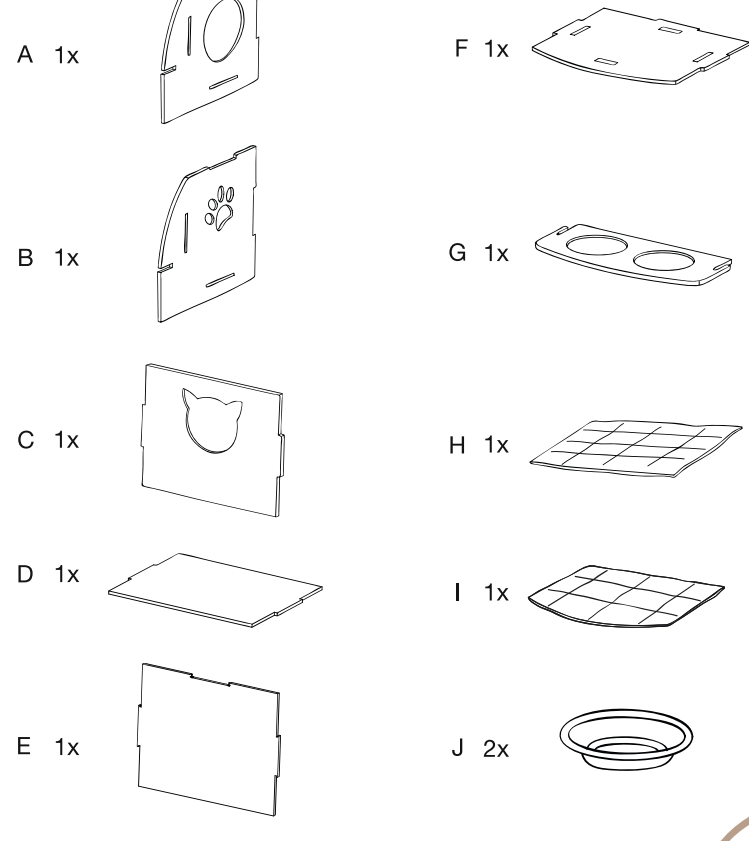

DAISY

LA 99942
L 57 x W 42,8 x H 36 cm

CONTENT