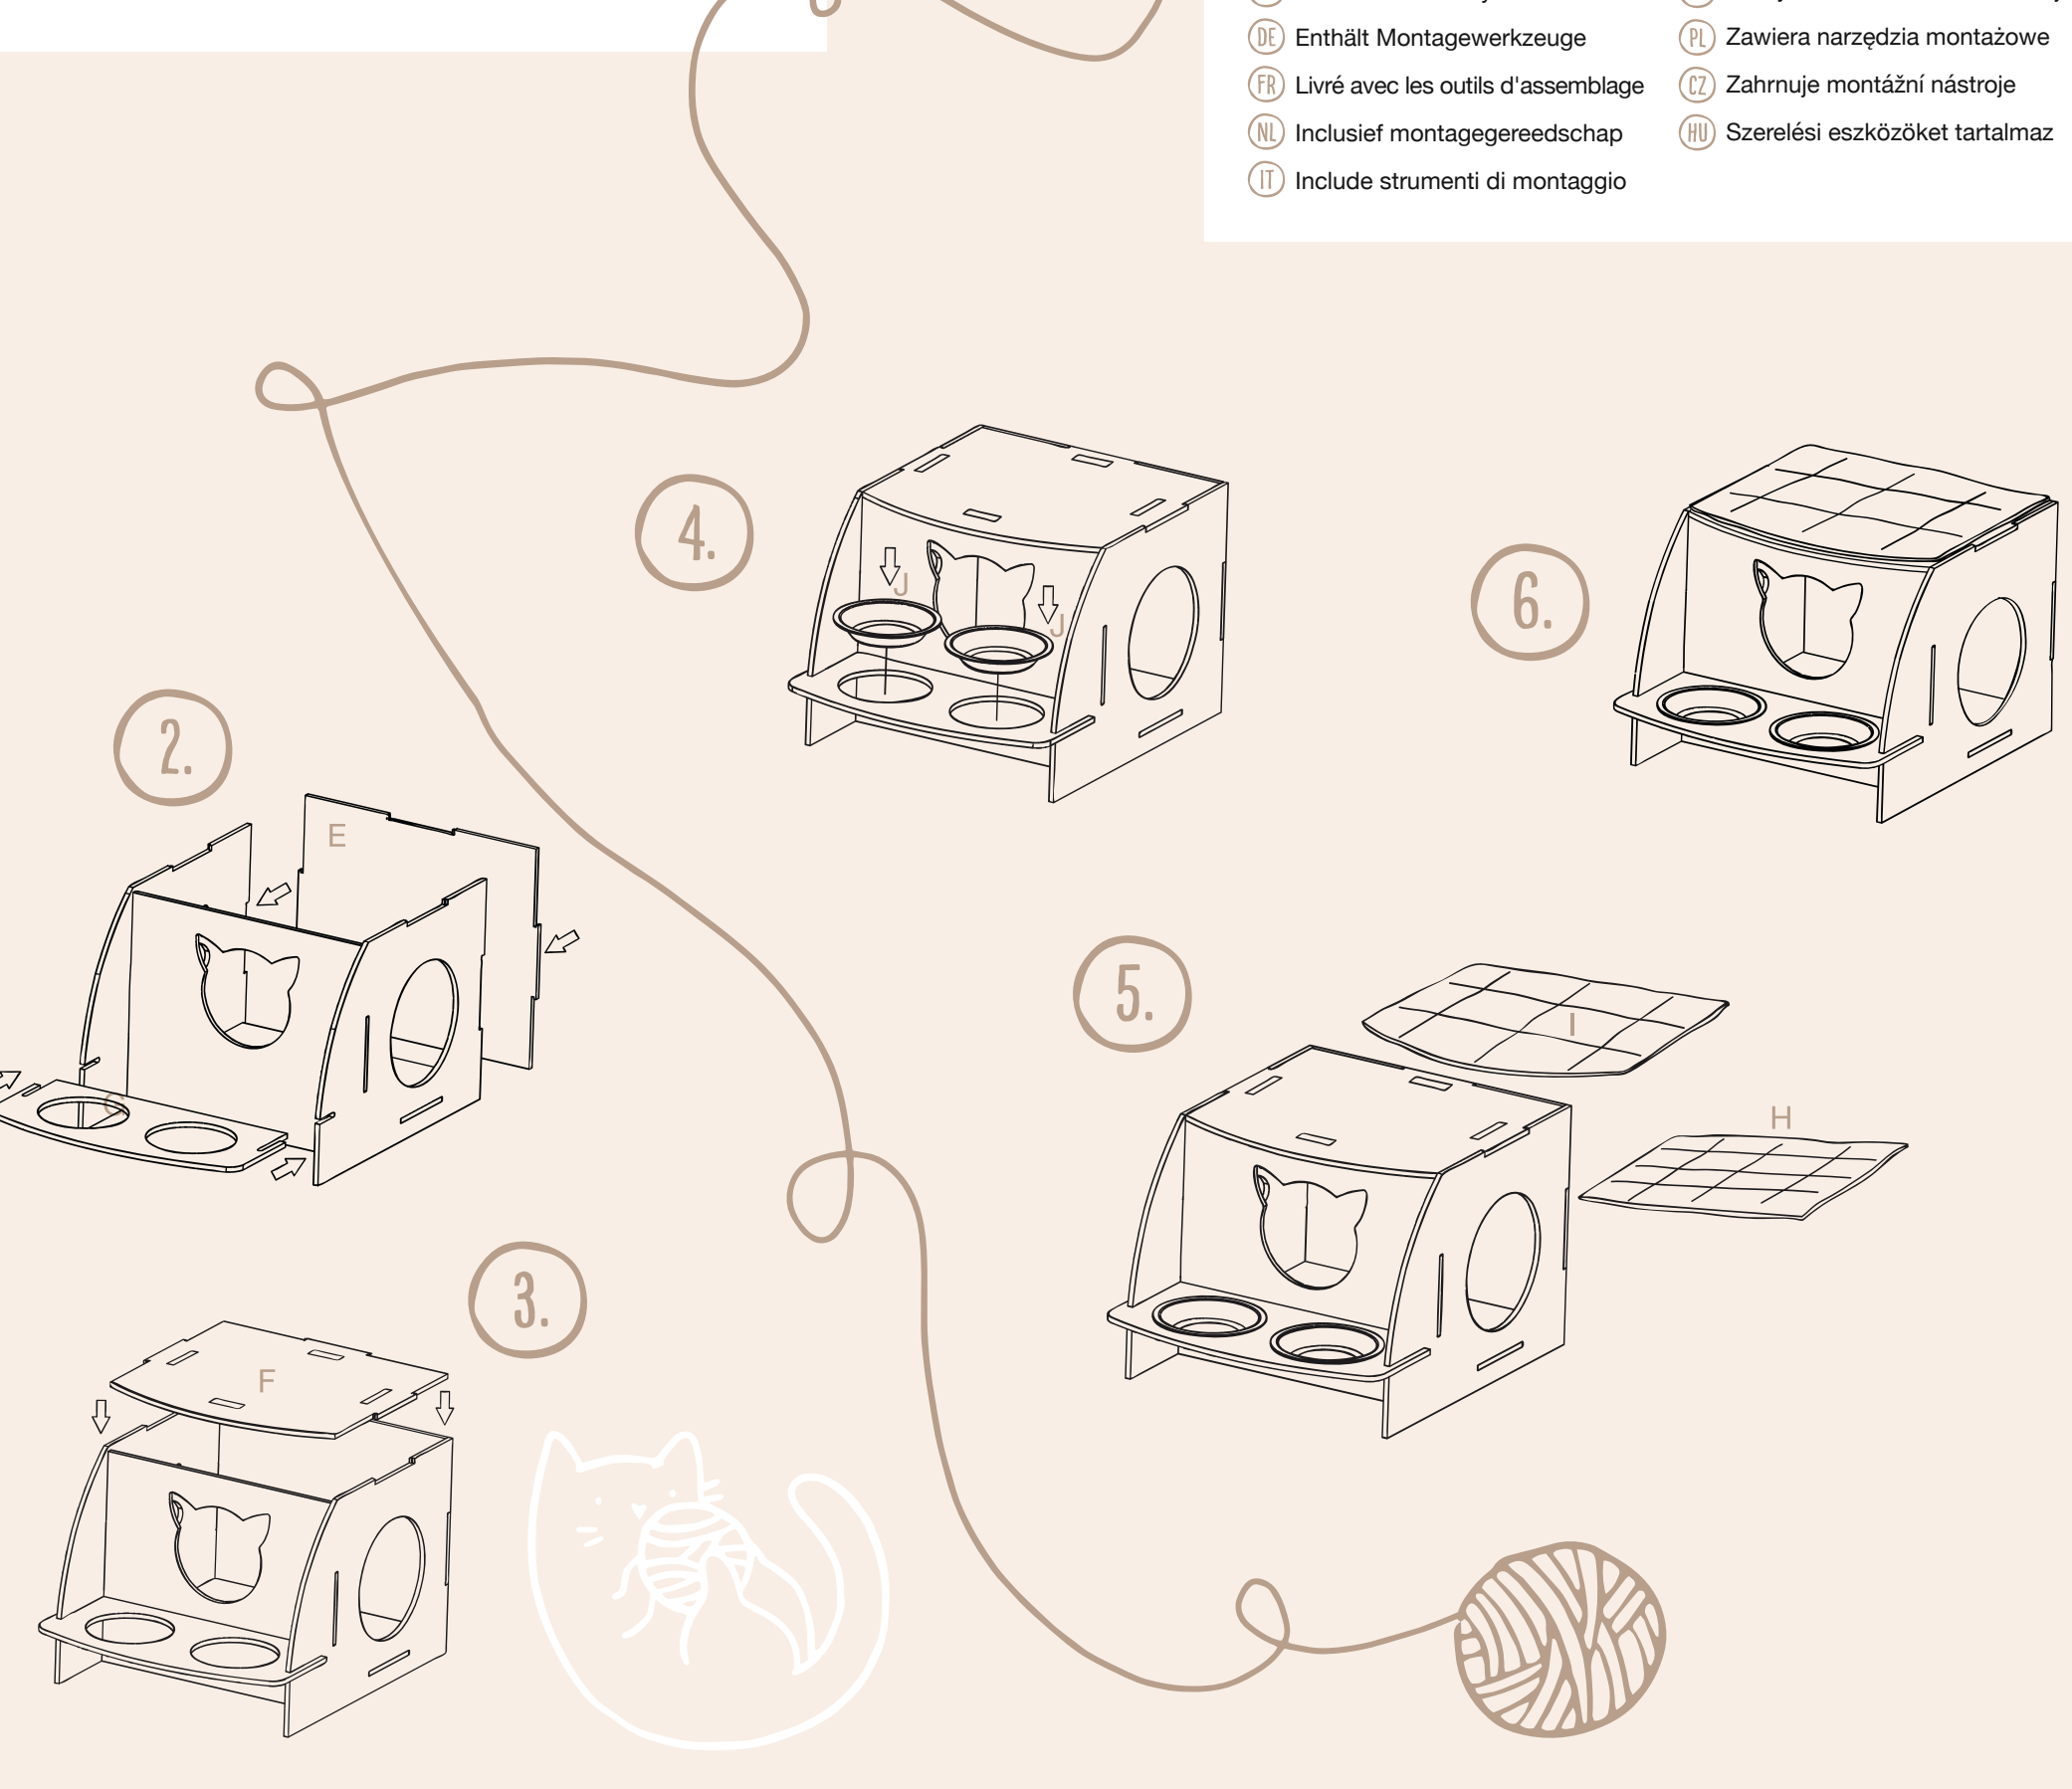

INSTRUCTIONS